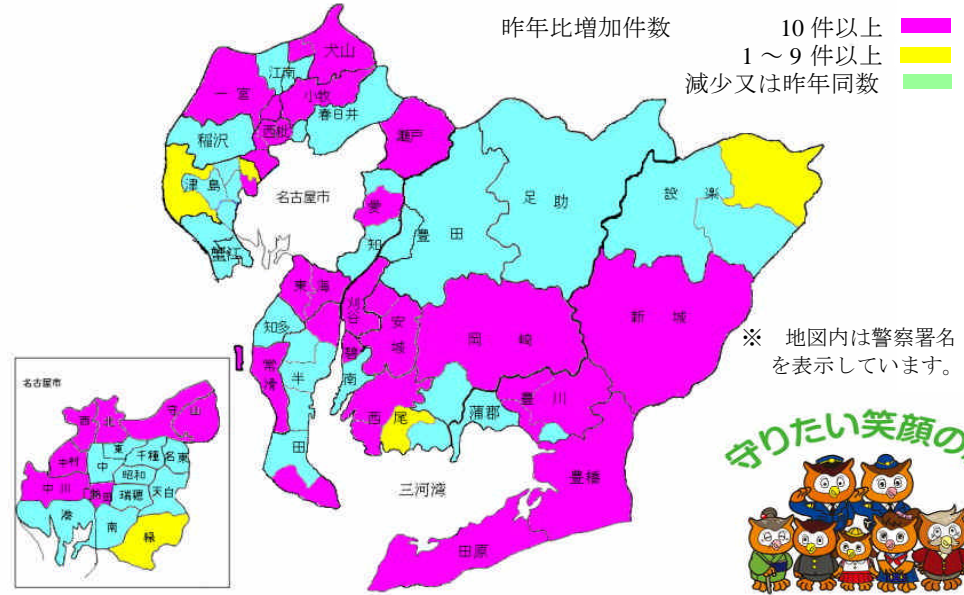

# 交通安全カレンダー

## 2011年2月

月	火	水	木	金	土	日
凡例 日付行事等 日の出 日の入 6:52 17:20	<b>1</b>	<b>2</b>	<b>3</b>	<b>4</b>	<b>5</b>	<b>6</b>
昨年日計 死者年計	3 21	1 22	0 22	0 22	0 22	1 23
<b>7</b>	<b>8</b>	<b>9</b>	<b>10</b> 交通事故死 ゼロの日	<b>11</b> 建国記念の日	<b>12</b>	<b>13</b>
1 24	1 25	1 26	1 27	0 27	0 27	0 27
<b>14</b>	<b>15</b>	<b>16</b>	<b>17</b>	<b>18</b>	<b>19</b> ふれ愛 フェスタ2011	<b>20</b> 交通事故死 ゼロの日
0 27	0 27	0 27	1 28	0 28	0 28	0 28
<b>21</b>	<b>22</b>	<b>23</b>	<b>24</b>	<b>25</b>	<b>26</b>	<b>27</b>
0 28	1 29	0 29	2 31	0 31	1 32	2 34
<b>28</b>	<p>★10日は、自転車・二輪車安全利用の日</p> <p>★20日は、シートベルト・チャイルドシートの日</p> <p>★28日は、高齢者を交通事故から守る日</p> <p>★毎月第4金曜日は、飲酒運転根絶の日</p> <p>★○印は、過去3年間の交通死亡事故多発日</p>					

# 市区町村別人身事故発生状況

(平成22年中)

交通死亡事故は、名古屋・西三河で多発！高齢者・歩行者が多発！自転車が増加！

平成23年2月1日から

## 高齢運転者標識が変わいます

道路交通法施行規則の一部が改正され、高齢運転者標識が新しいデザインに変わります。四つ葉のクローバーとシニアの「S」の文字を図案化したもので、活発な高齢者のイメージを表現しています。

※ 従来の高齢運転者標識も当分の間使用できます。

高齢運転者標識を表示した車に対し、幅寄せや割込みをした自動車運転者は処罰されます。