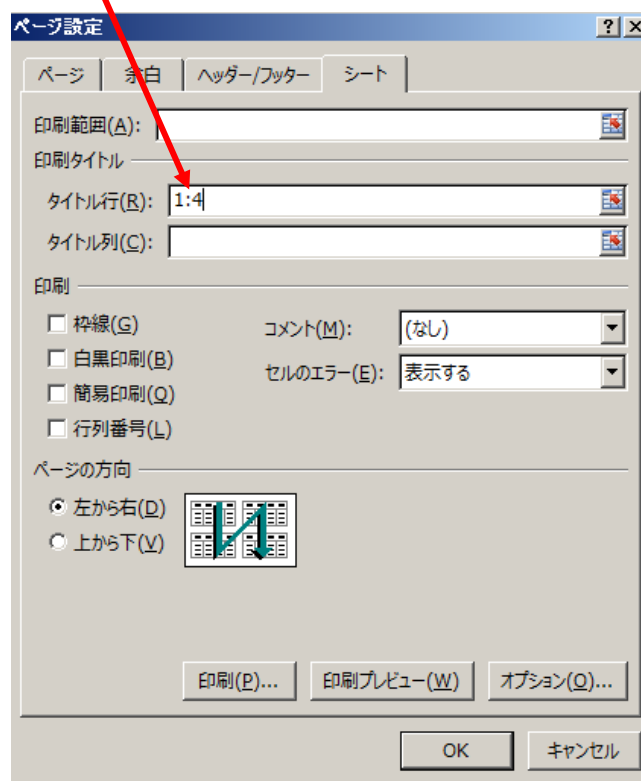

上記の表の1行目から4行目までを2ページ以降も見出しとして印刷することにします。

[ページレイアウト] タブ⇒ [ページ設定] グループの右下にある [ダイアログボックスランチャー] をクリックして [ページ設定] ダイアログボックスを表示します。

[ページ設定] ダイアログボックスの [シート] タブをクリックして [シート] 画面を表示します。

[印刷タイトル] の [タイトル行] の枠に 2 ページ以降に表示したい見出しの 1 行目から 4 行目を指示するため「1:4」（あいだはコロンです）と入力します