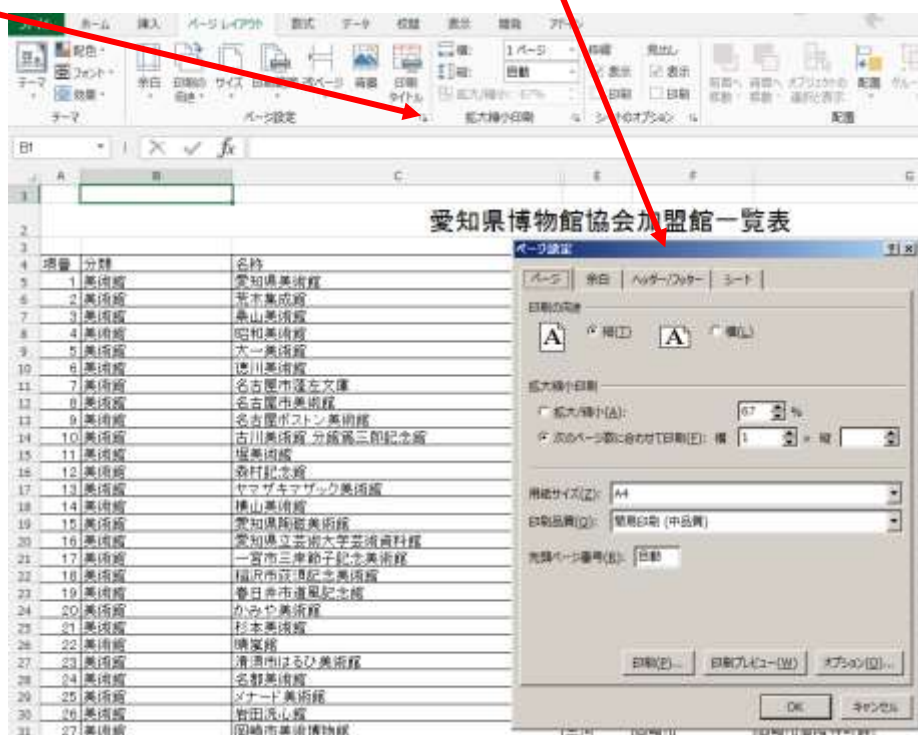

エクセルでページ数が多い資料の印刷時に見出しを各ページに印刷する

エクセルで行数の多いシートを印刷すると複数ページになり、印刷した後、2ページ以降に項目見出しが印刷されず各項目の内容がわかりづらくなったことはありませんか。

こんな時に各ページに項目見出しを印刷する方法がありますので、その方法を『愛知県博物館協会加盟館一覧表』を使って説明します。画面では11件分しか見えていませんがデータは下にも続いています。

順番	分類	名称	地域	市町村	住所	電話番号
1	美術館	愛知県美術館	名古屋市	名古屋市	名古屋市東区東山2-12-2	052)921-9511
2	美術館	栄木美術館	名古屋市	名古屋市	名古屋市天白区中野5-616	052)902-2531
3	美術館	泰山美術館	名古屋市	名古屋市	名古屋市昭和区山手町2-12	052)763-6188
4	美術館	昭和美術館	名古屋市	名古屋市	名古屋市昭和区夕見町4-1	052)832-5891
5	美術館	大一美術館	名古屋市	名古屋市	名古屋市守区藤村町1-20	052)413-9777
6	美術館	徳川美術館	名古屋市	名古屋市	名古屋市東区徳川町108-7	052)935-9292
7	美術館	名古屋市立立文庫	名古屋市	名古屋市	名古屋市東区徳川町108-7	052)935-9292
8	美術館	名古屋市美術館	名古屋市	名古屋市	名古屋市中区栄2-17-25	052)212-0001
9	美術館	名古屋ポストン美術館	名古屋市	名古屋市	名古屋市中区金山町1-1-1	052)684-0101
10	美術館	古川美術館 分館第三記念館	名古屋市	名古屋市	名古屋市中区栄2-17-25	052)763-1561
11	美術館	塚本美術館	名古屋市	名古屋市	名古屋市東区三軒町4-4-2	052)976-9317

上記の表の1行目から4行目までを2ページ以降も見出しとして印刷することにします。

[ページレイアウト] タブ⇒ [ページ設定] グループの右下にある [ダイアログボックスランチャー] をクリックして [ページ設定] ダイアログボックスを表示します。